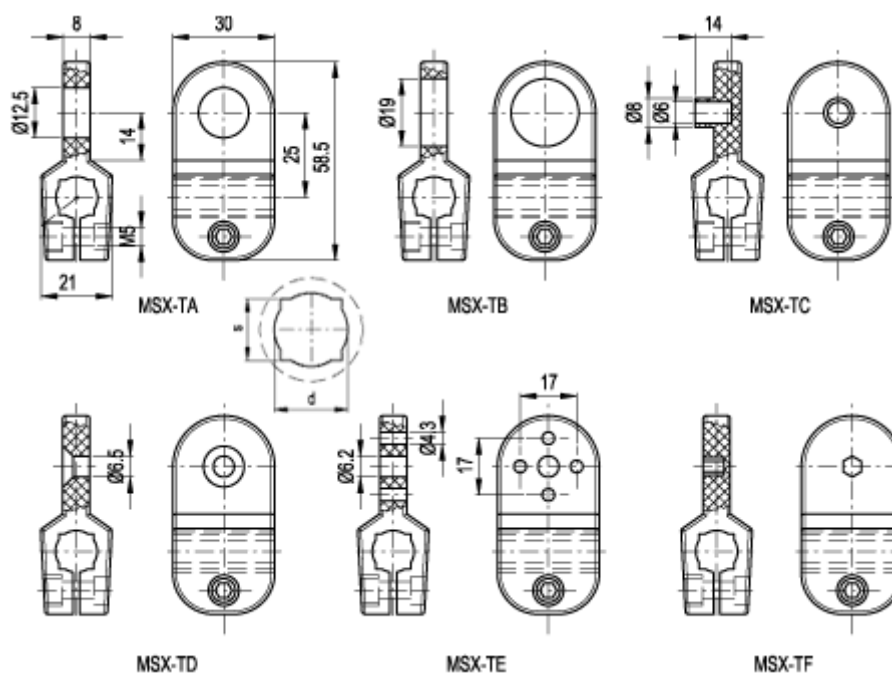

Varenummer: 2310440149  
 Beskrivelse: E+G MSX monteringsflange  
 MSX.56-TE-12-14

## Mål

d	= 14
Moment (Nm)	= 1100
Rotationsmodstand (Nm)	= 5
s	= 12
Type	= MSX.56-TA-12-14